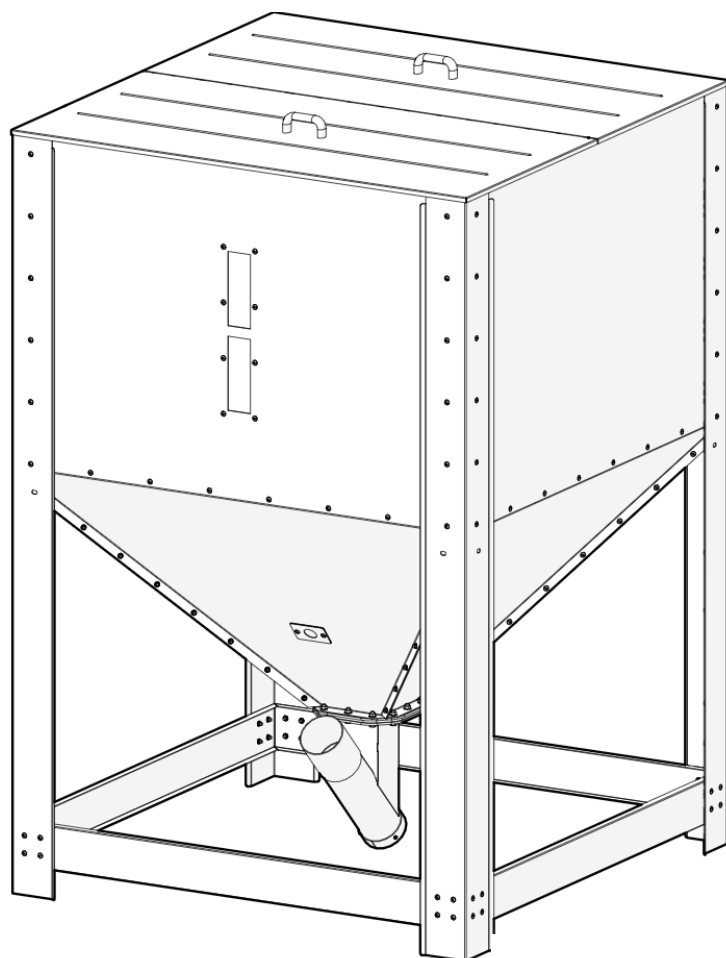

Instrukcja montażu zbiornika / Installation manual of the tank

1510 L v 01

30 min

SL/PZ 2

SL/PZ 2

Nr / No. 8

Nr / No. 13

Nr / No. 1
1 szt. / pc