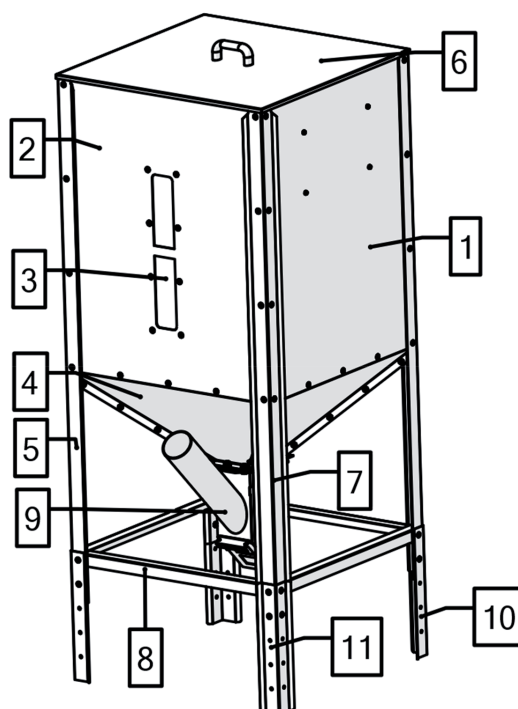

## Instrukcja montażu zbiornika 295L

*Installation manual of the tank 295L*

60 min

Nr / No. 8

SL/PZ2

Nr / No. 13

SL/PZ2

**Nr / No. 1**  
1 szt. / pc