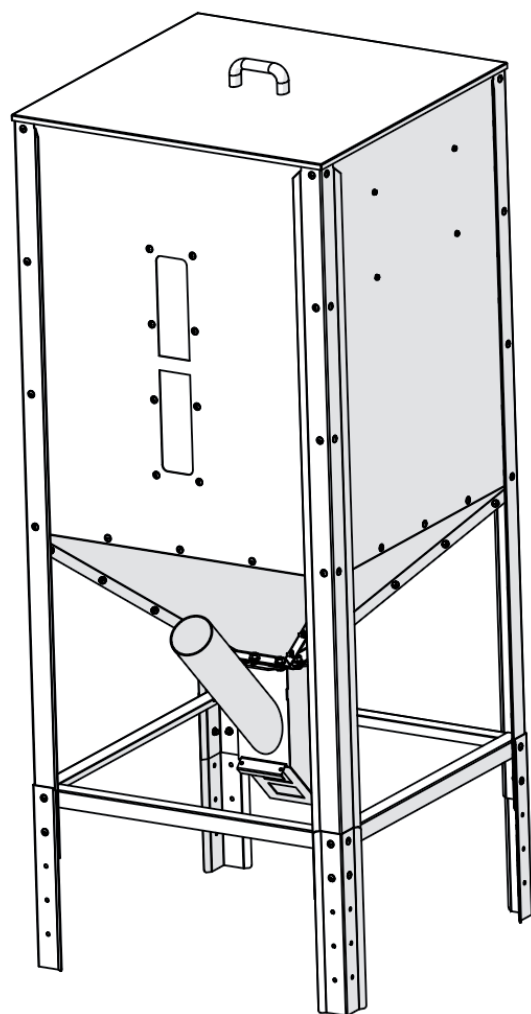

## Instrukcja montażu zbiornika 295L

*Installation manual of the tank 295L*

60 min

Nr / No. 8

SL/PZ2

Nr / No. 13

SL/PZ2

**Nr / No. 1**  
1 szt. / pc