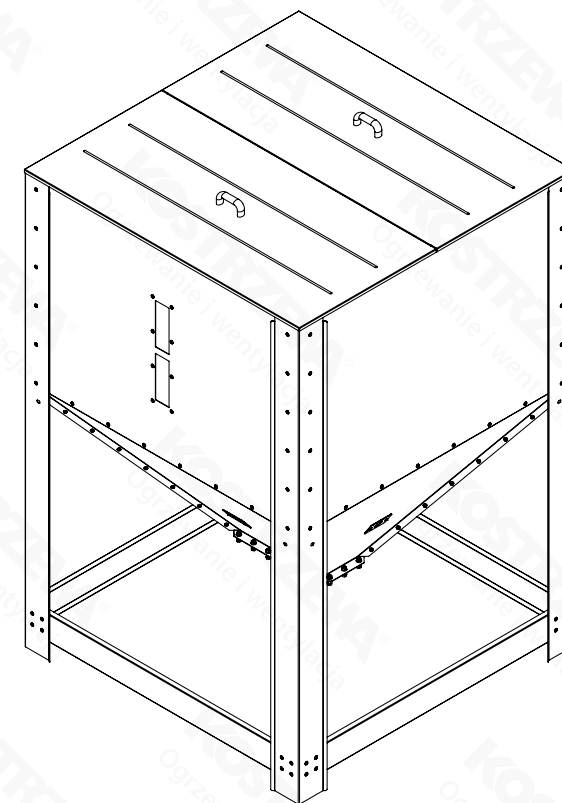

Gabaryty - Zbiornik 1540 L

KOSTRZEWA®	
DZIAŁ KONSTRUKCYJNY	
NAZWA/OPIS: Zbiornik Platinum Bio 1540L podwójny zszyp	
DATA: 29.05.2023	SKALA: 1:10
Dokumentacja konstrukcyjna jest własnością firmy Kostrzewa, jakiegokolwiek kopiowanie bez zgody właściciela jest nielegalne!	