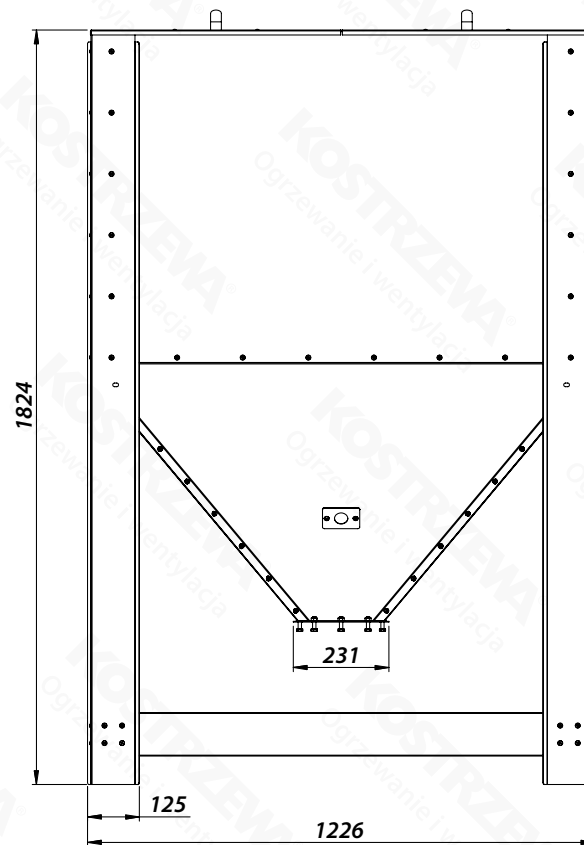

Gabaryty - Zbiornik 1540 L

KOSTRZEWA®	
DZIAŁ KONSTRUKCYJNY	
NAZWA/OPIS: Zbiornik Platinum Bio 1540L podwójny zszyp	
DATA: 29.05.2023	SKALA: 1:10
Dokumentacja konstrukcyjna jest własnością firmy Kostrzewa, jakiegokolwiek kopiowanie bez zgody właściciela jest nielegalne!	