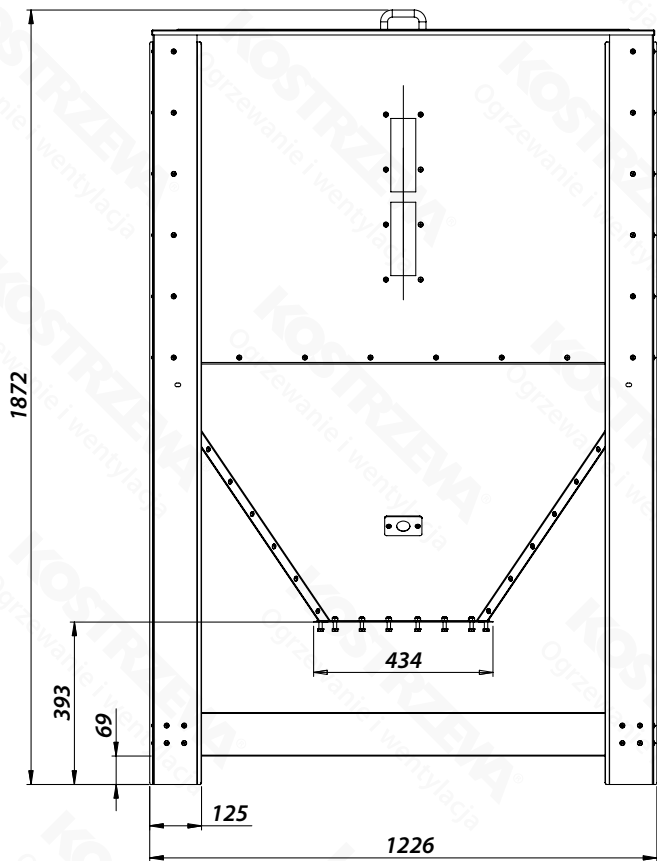

Gabaryty - Zbiornik 1540 L

KOSTRZEWA®	
DZIAŁ KONSTRUKCYJNY	
NAZWA/OPIS: Zbiornik Platinum Bio 1540L podwójny zszyp	
DATA: 29.05.2023	SKALA: 1:10
Dokumentacja konstrukcyjna jest własnością firmy Kostrzewa, jakiegokolwiek kopiowanie bez zgody właściciela jest nielegalne!	