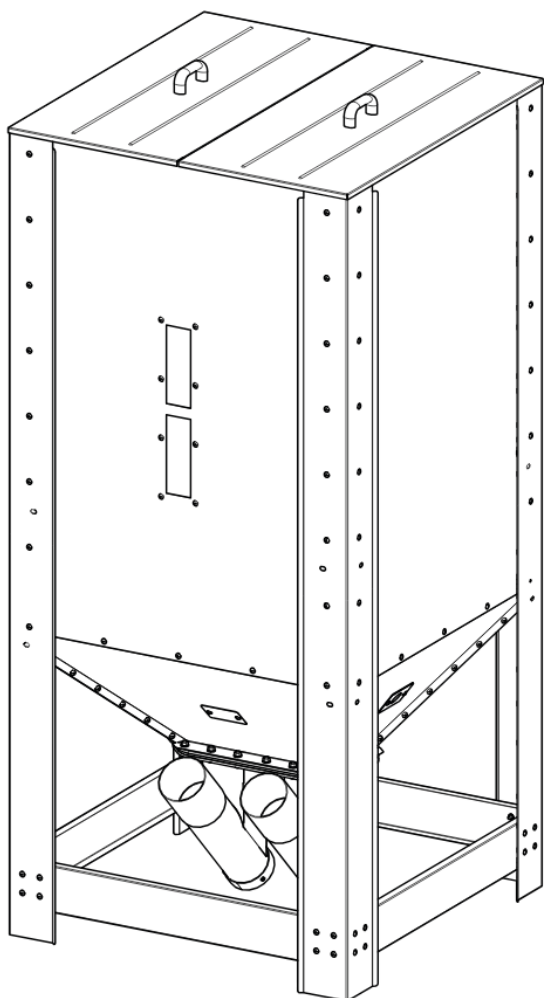

Instrukcja montażu zbiornika 860L

Installation manual of the tank 860L

30 min

Nr / No. 8

SL/PZ2

Nr / No. 13

SL/PZ2

Nr / No. 1
3 szt. / pcs